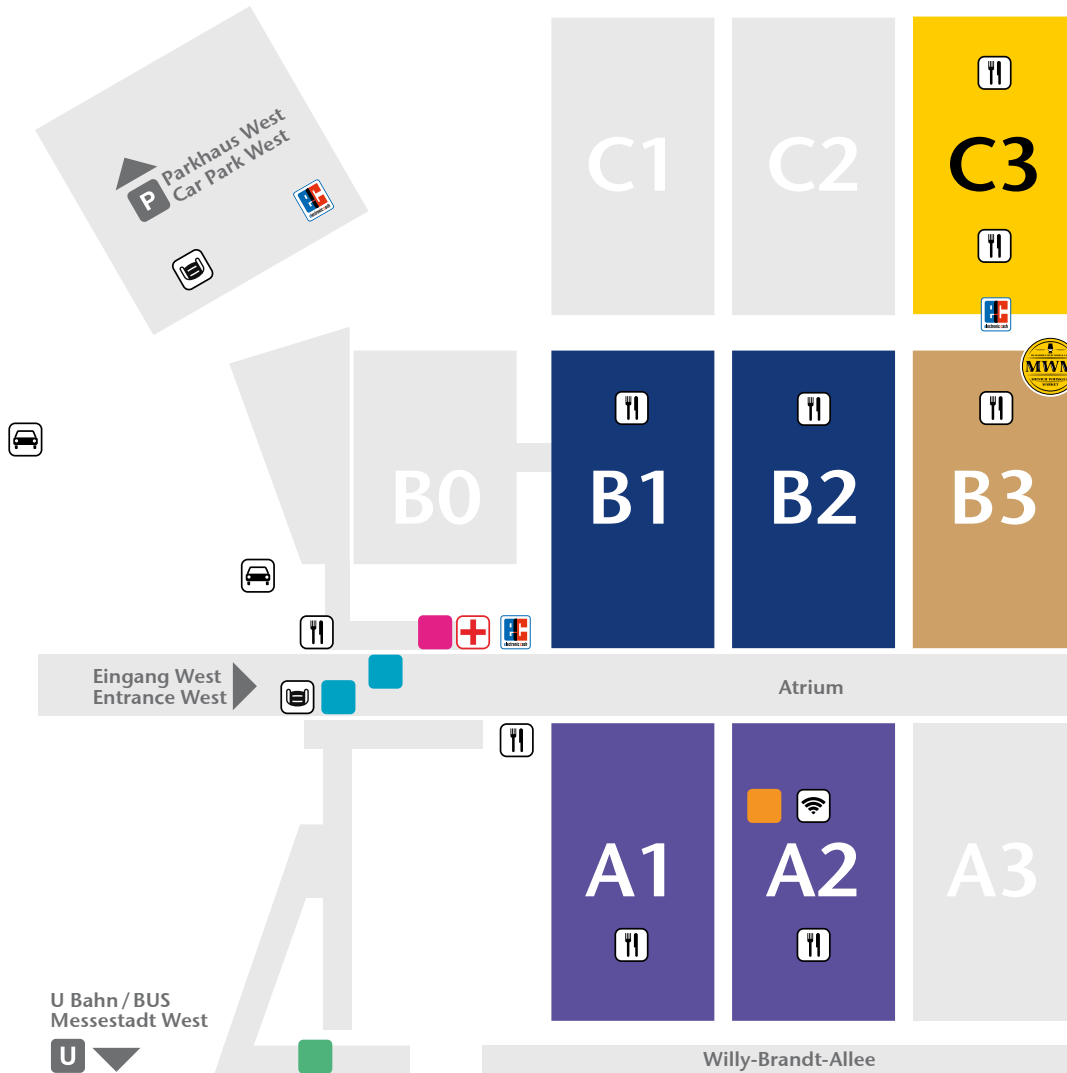

# GeländePLAN

- Wohnen, Einrichten & Lifestyle
- Innen- und Außenausbau
- Küchenkultur
- FOOD & LIFE
- Gastronomie
- EC-Automat
- Erste Hilfe / First Aid
- WLAN Spot
- TAXI
- Maskomat
- Wickelraum / Babycare room
- Fundbüro / Lost & Found
- Presse- und Blogger-Lounge  
Press- and Blogger-Lounge
- Garderobe / Gepäckaufbewahrung (UG)  
Cloakroom / Left luggage
- MWM Munich Whisk(e)y Market  
28.11. und 29.11.2020  
Zutritt ab 18 Jahren – Bitte offizielles  
Dokument für Altersnachweis mitführen

#### Highlight:

MWM Munich Whisk(e)y Market (28./29.11.) mit Munich Whisk(e)y Lounge (25.-29.11.)