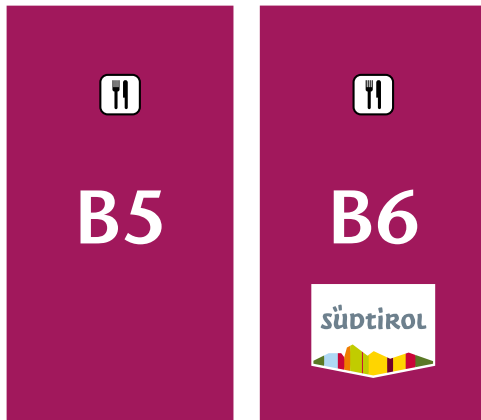

Paul-Henri-Spaak-Straße

C-Hallen / C-Halls

B1-4

- Gastronomie
- EC-Automat
- Erste Hilfe / First Aid
- TAXI
- Parkplatz / Parking Lot
- Wickelraum / Babycare room
- Fundbüro / Lost & Found
- Medien-Lounge
- Garderobe / Gepäck
Cloakroom / Left luggage
- Heim+Handwerk
- Food & Life

P

Atrium

-
-
-
-
-

Eingang Ost
Entrance East

P

U-Bahn / Bus
Messestadt Ost

Willy-Brandt-Allee

Heim+Handwerk